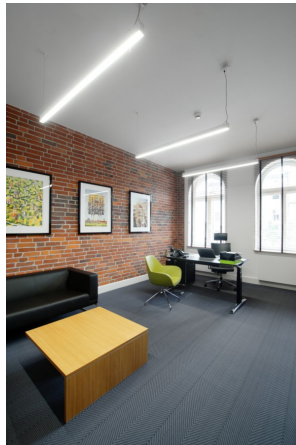

## ΤΕΧΝΟΛΟΓΙΑ ΦΩΤΟΣ LED

<b>Ισχύς:</b>	17W / 22W / 22.5W / 26.7W / 28.3W / 33.3W / 36W / 43W
<b>Θερμοκρασία Χρώματος:</b>	3000K / 4000K
<b>Φωτεινή Ροή:</b>	έως 3222Lm
<b>Δείκτης Απόδοσης Χρώματος (CRI):</b>	>80
<b>Απόδοση Φωτιστικού:</b>	έως 76.2Lm
<b>Τιμή Προστασίας. Κλάση:</b>	IP40, I
<b>Χρώμα:</b>	Black / Grey / Ceramic White
<b>Διαστάσεις:</b>	M:1680 x Π:36 x Υ:63mm