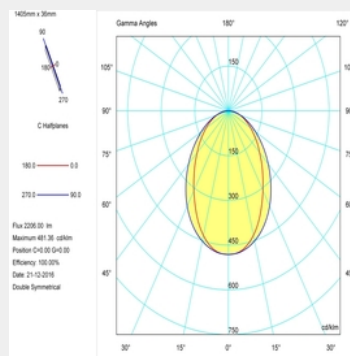

ΛΕΠΤΟΜΕΡΕΙΕΣ

ΕΦΑΡΜΟΓΗ

Φωτισμός Καταστημάτων
Εσωτερικός &
Αρχιτεκτονικός Φωτισμός
Φωτισμός Γραφείων

ΚΑΤΑΣΚΕΥΑΣΤΗΣ

LUXIONA

ΧΩΡΑ ΠΡΟΕΛΕΥΣΗΣ

ΙΣΠΑΝΙΑ

ESSENCE

Το concept του γραμμικού φωτιστικού Essence βασίζεται στον μινιμαλισμό και την ευελιξία ενός σχεδιασμού για την επίτευξη μιας ολοκληρωμένης αρμονίας στο χώρο. Φωτιστικό σχεδιασμένο για να εκμεταλλεύεται τις μικρές τους διαστάσεις για ένα αποτέλεσμα συμπαγές με αισθητική. Προφίλ κατασκευασμένο από εξωθημένο αλουμίνιο με ημιδιαφανές πολυουρεθανικό διαχύτη. Το φωτιστικό προσφέρει διάφορες δυνατότητες εγκατάστασης: Με κρέμαση από την οροφή, με τοποθέτηση στην επιφάνεια της οροφής και τοποθέτηση σε τείχο (μόνο για το φωτιστικό των 40W). Οι αναρτήσεις δεν περιλαμβάνονται και πρέπει να γίνει ξεχωριστά παραγγελία ως εξαρτήματα.