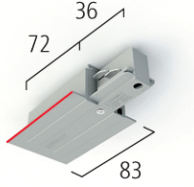

## Ρευματοδότης χωνευτής ράγας

**Χρώματα:** Άσπρο, Μαύρο

**Εφαρμογή:** Δεξιά/Αριστερά

MANUFACTURER

**EUTRAC**<sup>®</sup>

COUNTRY OF ORIGIN

**MADE  
IN  
GERMANY**