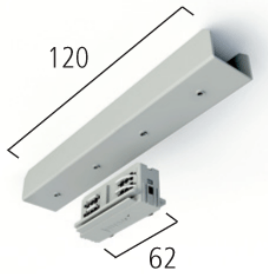

Σύνδεσμος ηλεκτρικής-μηχανολογικής ευθυγράμμισης ράγας
Χρώματα: Άσπρο, Μαύρο, Γκρι

MANUFACTURER

EUTRAC®

COUNTRY OF ORIGIN

MADE
IN
GERMANY