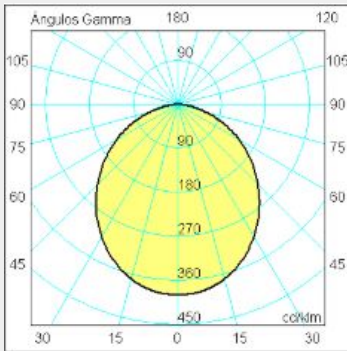

ΚΑΤΑΣΚΕΥΑΣΤΗΣ

LUXIONA

ΧΩΡΑ ΠΡΟΕΛΕΥΣΗΣ

Image not found or type unknown

ECOLED

Χωνευτό φωτιστικό LED με ελάχιστο επίπεδο κατανάλωσης και χαμηλό επίπεδο εγκατάστασης. Μία βέλτιστη λύση για λειτουργικές εφαρμογές του γενικού φωτισμού σε γραφεία, πίσω δωμάτια, αποθηκευτικούς χώρους, κλιμακοστάσια κ.λπ.