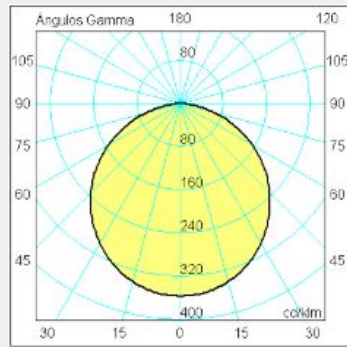

ΚΑΤΑΣΚΕΥΑΣΤΗΣ

LUXIONA

ΧΩΡΑ ΠΡΟΕΛΕΥΣΗΣ

Image not found or type unknown

ECOLED

Χωνευτό φωτιστικό LED με ελάχιστο επίπεδο κατανάλωσης και χαμηλό επίπεδο εγκατάστασης. Μία βέλτιστη λύση για λειτουργικές εφαρμογές του γενικού φωτισμού σε γραφεία, πίσω δωμάτια, αποθηκευτικούς χώρους, κλιμακοστάσια κ.λπ.