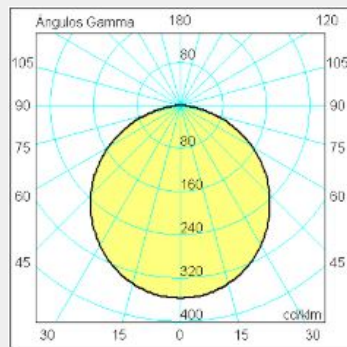

ΚΑΤΑΣΚΕΥΑΣΤΗΣ

LUXIONA

ΧΩΡΑ ΠΡΟΕΛΕΥΣΗΣ

Image not found or type unknown

ECOLED

Χωνευτό φωτιστικό LED με ελάχιστο επίπεδο κατανάλωσης και χαμηλό επίπεδο εγκατάστασης. Μία βέλτιστη λύση για λειτουργικές εφαρμογές του γενικού φωτισμού σε γραφεία, πίσω δωμάτια, αποθηκευτικούς χώρους, κλιμακοστάσια κ.λπ.