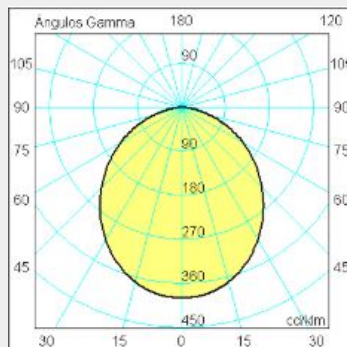

ΚΑΤΑΣΚΕΥΑΣΤΗΣ

LUXIONA

ΧΩΡΑ ΠΡΟΕΛΕΥΣΗΣ

Image not found or type unknown

ECOLED

Χωνευτό φωτιστικό LED με ελάχιστο επίπεδο κατανάλωσης και χαμηλό επίπεδο εγκατάστασης. Μία βέλτιστη λύση για λειτουργικές εφαρμογές του γενικού φωτισμού σε γραφεία, πίσω δωμάτια, αποθηκευτικούς χώρους, κλιμακοστάσια κ.λπ.