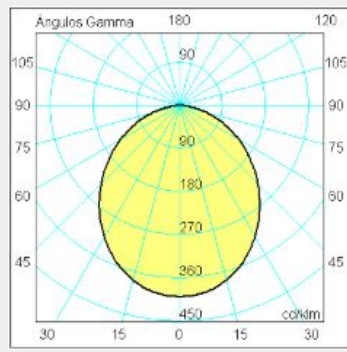

ΚΑΤΑΣΚΕΥΑΣΤΗΣ

LUXIONA

ΧΩΡΑ ΠΡΟΕΛΕΥΣΗΣ

Image not found or type unknown

ECOLED

Χωνευτό φωτιστικό LED με ελάχιστο επίπεδο κατανάλωσης και χαμηλό επίπεδο εγκατάστασης. Μία βέλτιστη λύση για λειτουργικές εφαρμογές του γενικού φωτισμού σε γραφεία, πίσω δωμάτια, αποθηκευτικούς χώρους, κλιμακοστάσια κ.λπ.