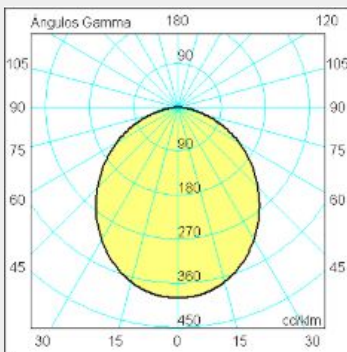

ΚΑΤΑΣΚΕΥΑΣΤΗΣ

LUXIONA

ΧΩΡΑ ΠΡΟΕΛΕΥΣΗΣ

Image not found or type unknown

ECOLED

Χωνευτό φωτιστικό LED με ελάχιστο επίπεδο κατανάλωσης και χαμηλό επίπεδο εγκατάστασης. Μία βέλτιστη λύση για λειτουργικές εφαρμογές του γενικού φωτισμού σε γραφεία, πίσω δωμάτια, αποθηκευτικούς χώρους, κλιμακοστάσια κ.λπ.