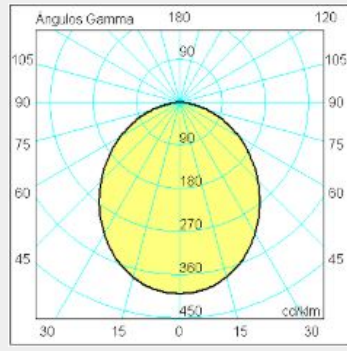

ΚΑΤΑΣΚΕΥΑΣΤΗΣ

LUXIONA

ΧΩΡΑ ΠΡΟΕΛΕΥΣΗΣ

Image not found or type unknown

ECOLED

Χωνευτό φωτιστικό LED με ελάχιστο επίπεδο κατανάλωσης και χαμηλό επίπεδο εγκατάστασης. Μία βέλτιστη λύση για λειτουργικές εφαρμογές του γενικού φωτισμού σε γραφεία, πίσω δωμάτια, αποθηκευτικούς χώρους, κλιμακοστάσια κ.λπ.