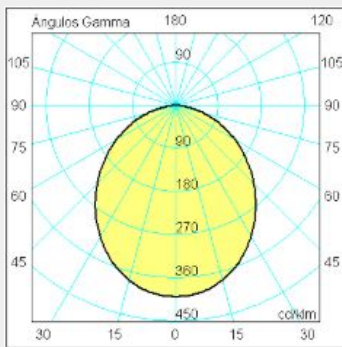

ΚΑΤΑΣΚΕΥΑΣΤΗΣ

LUXIONA

ΧΩΡΑ ΠΡΟΕΛΕΥΣΗΣ

Image not found or type unknown

ECOLED

Χωνευτό φωτιστικό LED με ελάχιστο επίπεδο κατανάλωσης και χαμηλό επίπεδο εγκατάστασης. Μία βέλτιστη λύση για λειτουργικές εφαρμογές του γενικού φωτισμού σε γραφεία, πίσω δωμάτια, αποθηκευτικούς χώρους, κλιμακοστάσια κ.λπ.