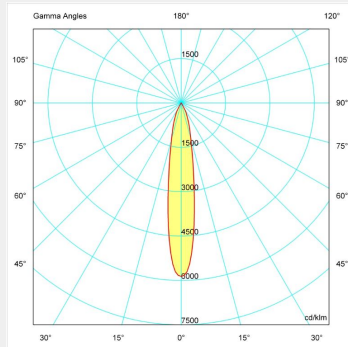

ΚΑΤΑΣΚΕΥΑΣΤΗΣ

LUXIONA

ΧΩΡΑ ΠΡΟΕΛΕΥΣΗΣ

DOWNLED ADJUSTABLE

Ρυθμιζόμενο φωτιστικό DOWN LED με χωνευτό στόμιο για επαγγελματικό φωτισμό. Κατάλληλο για εμπορικούς χώρους ή εταιρικά και κεντρικά γραφεία που αναζητούν επιπλέον χαρακτηριστικά, όπως εξοικονόμηση ενέργειας, φάτα μικρού μεγέθους, ανθεκτικότητα και τέλεια δέσμη φωτός. Το φωτιστικό Downlight είναι φτιαγμένο από αλουμίνιο, με σύστημα περιστροφής καρδανίου ρυθμιζόμενο έως 30 μοίρες κλίση, σε δύο κατευθύνσεις Υψηλής ποιότητας ανακλαστήρες αλουμινίου, τελευταίας γενιάς. Ο οδηγός LED περιλαμβάνει 1-10V και DALI με δυνατότητα κλιμάκωσης.