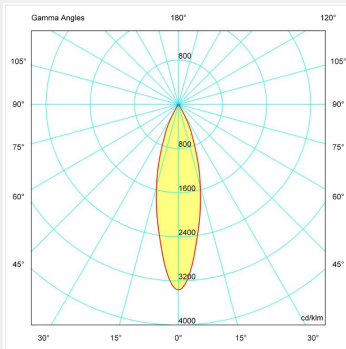

ΚΑΤΑΣΚΕΥΑΣΤΗΣ

LUXIONA

ΧΩΡΑ ΠΡΟΕΛΕΥΣΗΣ

DOWNLED ADJUSTABLE

Ρυθμιζόμενο φωτιστικό DOWN LED με χωνευτό στόμιο για επαγγελματικό φωτισμό. Κατάλληλο για εμπορικούς χώρους ή εταιρικά και κεντρικά γραφεία που αναζητούν επιπλέον χαρακτηριστικά, όπως εξοικονόμηση ενέργειας, φάτα μικρού μεγέθους, ανθεκτικότητα και τέλεια δέσμη φωτός. Το φωτιστικό Downlight είναι φτιαγμένο από αλουμίνιο, με σύστημα περιστροφής καρδανίου ρυθμιζόμενο έως 30 μοίρες κλίση, σε δύο κατευθύνσεις Υψηλής ποιότητας ανακλαστήρες αλουμινίου, τελευταίας γενιάς. Ο οδηγός LED περιλαμβάνει 1-10V και DALI με δυνατότητα κλιμάκωσης.