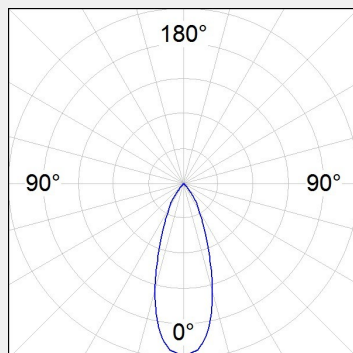

ΛΕΠΤΟΜΕΡΕΙΕΣ

ΕΦΑΡΜΟΓΗ

Εσωτερικός &
Αρχιτεκτονικός Φωτισμός
Φωτισμός Γραφείων
Φωτισμός Καταστημάτων

ΚΑΤΑΣΚΕΥΑΣΤΗΣ

LAMP
Worktitude for light

ΧΩΡΑ ΠΡΟΕΛΕΥΣΗΣ

DOMO 160

Ρυθμιζόμενο φωτιστικό DOMO 160 τύπου SPOT G2 1500 WW FL WH, της εταιρείας LAMP. Κατασκευασμένο από λευκό λακαρισμένο εγχυμένο αλουμίνιο. Με παθητική διάχυση για σωστή θερμική διαχείριση. Μοντέλο για COB LED, με ζεστή λευκή θερμοκρασία χρώματος και ελεγχόμενο χειρισμό. Με ανακλαστήρα αλουμινίου τύπου Flood. Κατηγορία μόνωσης II. Επιτρέπει περιστροφές μεταξύ -30° και 30°.