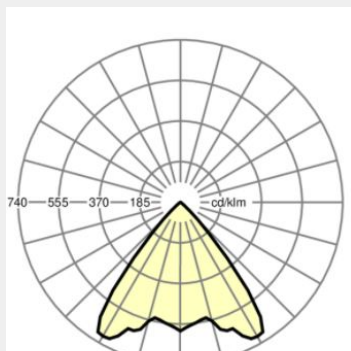

ΛΕΠΤΟΜΕΡΕΙΕΣ

ΕΦΑΡΜΟΓΗ

Φωτισμός Γραφείων
Φωτισμός Καταστημάτων

ΚΑΤΑΣΚΕΥΑΣΤΗΣ

REGIOLUX

ΧΩΡΑ ΠΡΟΕΛΕΥΣΗΣ

DOMA 195 LED

Χωνευτό downlight. Περίβλημα κατασκευασμένο από φύλλο χάλυβα με δακτύλιο κάλυψης κατασκευασμένο από αλουμίνιο διάστρωσης βαμμένο σε RAL 9016 λευκό κυκλοφορίας, με καλώδιο οδηγού έτοιμο για λειτουργία. Με ελατήρια στήριξης για εγκατάσταση χωρίς εργαλεία, κατάλληλο για πάχος οροφής 10 mm-25 mm. Λευκό χρώμα περιβλήματος; Άμεση κατανομή φωτός ευρείας δέσμης με χρήση ειδικού ξεχωριστού ανοδιωμένου ανακλαστήρα κατασκευασμένο από εξαιρετικά καθαρό αλουμίνιο, για σταθμούς εργασίας, 65° <1000 cd / m² με πολλαπλή κατευθυντική καταστολή της λάμπης σύμφωνα με το ισχύον πρότυπο DIN-EN 12464-1. Εξωτερικό πρόγραμμα οδήγησης με ενσύρματο φωτιστικό έτοιμο για λειτουργία. Ηλεκτρική σύνδεση μέσω τερματικού σύνδεσης 3 πόλων με επαφές plug-in.