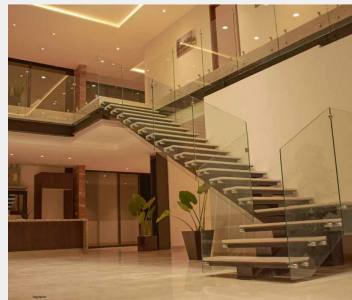

ΛΕΠΤΟΜΕΡΕΙΕΣ

ΕΦΑΡΜΟΓΗ

Φωτισμός Καταστημάτων
Αρχιτεκτονικός Φωτισμός

ΚΑΤΑΣΚΕΥΑΣΤΗΣ

ΧΩΡΑ ΠΡΟΕΛΕΥΣΗΣ:
ΑΥΣΤΡΙΑ

DIVA

Το Diva βρίσκεται δικαίως στο προσκήνιο: το χωνευτό φωτιστικό LED δεν διατίθεται μόνο σε στρογγυλά και τετράγωνα σχήματα αλλά και σε συνδυασμένες γωνιακές ρυθμίσεις. Επιπλέον, υπάρχει μια επιλογή διαφορετικών μεγεθών και ποικίλων χρωμάτων για τον δευτερεύοντα ανακλαστήρα (συμπεριλαμβανομένων των γυαλιστερών μεταλλικών επιστρώσεων).

Πέρα από τα οπτικά, η Diva εντυπωσιάζει με την υψηλή οπτική άνεση, τη φυσική απόδοση χρωμάτων και την τεχνολογία LED τελευταίας γενιάς.

Το Diva μπορεί επίσης να περιστραφεί έως 355° και να γείρει έως 30° για τέλεια εστίαση.

[Δείτε αναλυτικές πληροφορίες για το προϊόν και όλες τις επιλογές μεγέθους και σχήματος.](#)