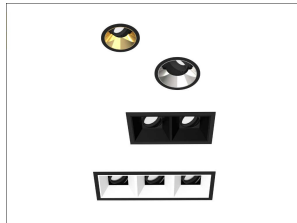

ΤΥΠΟΣ ΦΩΤΙΣΤΙΚΟΥ ΧΩΝΕΥΤΟ

Ισχύς:	9.2W - 20W
Θερμοκρασία:	3000K - 4000K
Φωτεινή Ροή:	605lm - 1382lm
CRI:	>90
Δέσμη Φωτός:	24° - 27° - 42° - 50°
Driver:	Dali or Low/High non-dim
Διαστάσεις:	Small: Τετράγωνο 68x68mm, Σφαιρικό 148mm - Medium: Τετράγωνο 96x96mm, Σφαιρικό 171mm
Περιστροφή:	Κατακόρυφα: 355° Οριζόντια: 30°

ΛΕΠΤΟΜΕΡΕΙΕΣ

ΕΦΑΡΜΟΓΗ

Φωτισμός Καταστημάτων
Αρχιτεκτονικός Φωτισμός

ΚΑΤΑΣΚΕΥΑΣΤΗΣ

ΧΩΡΑ ΠΡΟΕΛΕΥΣΗΣ:
ΑΥΣΤΡΙΑ

DIVA

Το Diva βρίσκεται δικαίως στο προσκήνιο: το χωνευτό φωτιστικό LED δεν διατίθεται μόνο σε στρογγυλά και τετράγωνα σχήματα αλλά και σε συνδυασμένες γωνιακές ρυθμίσεις. Επιπλέον, υπάρχει μια επιλογή διαφορετικών μεγεθών και ποικίλων χρωμάτων για τον δευτερεύοντα ανακλαστήρα (συμπεριλαμβανομένων των γυαλιστερών μεταλλικών επιστρώσεων).

Πέρα από τα οπτικά, η Diva εντυπωσιάζει με την υψηλή οπτική άνεση, τη φυσική απόδοση χρωμάτων και την τεχνολογία LED τελευταίας γενιάς.

Το Diva μπορεί επίσης να περιστραφεί έως 355° και να γείρει έως 30° για τέλεια εστίαση.