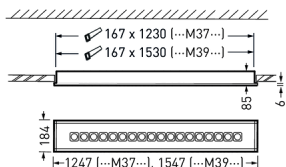

Ισχύς:	25W
Θερμοκρασία:	4000K
Φωτεινή Ροή:	3000 lm
CRI:	80
Φωτεινή Απόδοση:	158 lm/W
Τάση - Συχνότητα:	220-240V - 50/60 Hz
Προστασία:	IP20, I, IK06
Χρώμα:	Άσπρο RAL9016
Διαστάσεις:	1247 x 184 x 90 mm

DETAILS