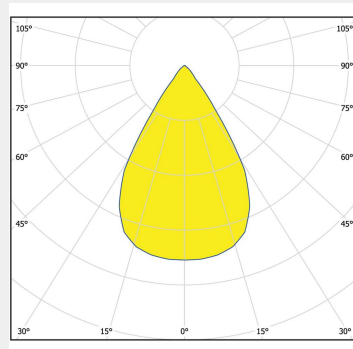

ΛΕΠΤΟΜΕΡΕΙΕΣ

ΕΦΑΡΜΟΓΗ

Φωτισμός Γραφείων

ΚΑΤΑΣΚΕΥΑΣΤΗΣ

ΧΩΡΑ ΠΡΟΕΛΕΥΣΗΣ:

ΑΥΣΤΡΙΑ

COSMO-L

Στρογγυλός χωνευτός προβολέας LED κατασκευασμένος από χυτό αλουμίνιο με περίβλημα με επίστρωση και πλαίσιο λευκό ματ και δευτερεύοντα ανακλαστήρα μαύρο ματ

[Κατεβάστε το αρχείο πληροφοριών](#)