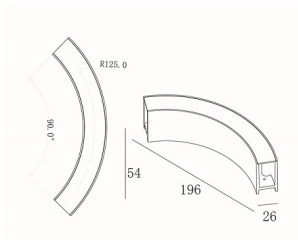

Γωνιακός σύνδεσμος C

Χρώματα: Άσπρο, Μαύρο

Διαστάσεις: 196 x 26 x 54 mm

MANUFACTURER

COUNTRY OF ORIGIN

BELGIUM

Περιλαμβάνει σύνδεσμο ράγας