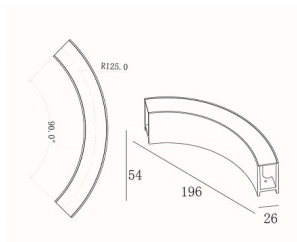

## Γωνιακός σύνδεσμος C

Χρώματα: Άσπρο, Μαύρο

Διαστάσεις: 196 x 26 x 54 mm