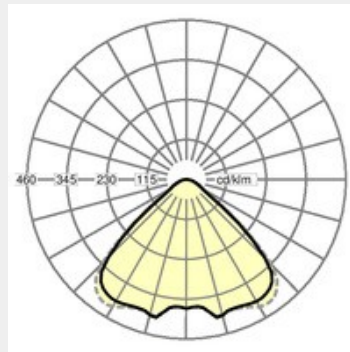

ΛΕΠΤΟΜΕΡΕΙΕΣ

ΕΦΑΡΜΟΓΗ

Φωτισμός Βιομηχανικών Χώρων

ΚΑΤΑΣΚΕΥΑΣΤΗΣ

REGIOLUX

ΧΩΡΑ ΠΡΟΕΛΕΥΣΗΣ

CAKE II 120

Φωτιστικό υψηλής κοιλότητας. Περιβλήμα κατασκευασμένο από χυτό χυτό αλουμίνιο, γκρι αλουμίνιο με επίστρωση σε σκόνη, πίσω μέρος του περιβλήματος με ενσωματωμένο δακτύλιο βίδας για ανάρτηση. Χρώμα περιβλήματος γκρι. Άμεση κατανομή φωτός ευρείας δέσμης χρησιμοποιώντας οπτικό φακό LED με διαυγές κάλυμμα από γυαλί ασφαλείας. Ενσωματωμένο πρόγραμμα οδήγησης. Ηλεκτρική σύνδεση μέσω καλωδίου σύνδεσης μήκους 2m, 5x1,5mm². Τα ελεύθερα αναρτημένα φωτιστικά βάρους άνω των 5kg πρέπει να ασφαλιζονται με δύο ξεχωριστά ανεξάρτητα συστήματα ανάρτησης (σύμφωνα με το VDE 0100-718.559.4.1.3). Χρώμα περιβλήματος γκρι RAL 9007.