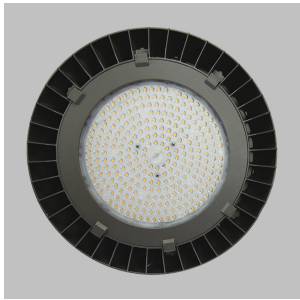

ΤΕΧΝΟΛΟΓΙΑ ΦΩΤΟΣ LED

Ισχύς:	87W / 150W
Θερμοκρασία Χρώματος:	4000K
Φωτεινή Ροή:	13707Lm
Δείκτης Απόδοσης Χρώματος (CRI):	>80
Απόδοση Φωτιστικού:	157Lm/W
Κατανομή Φωτός:	120°
Τιμή Προστασίας. Κλάση:	IP65 , I
Βάρος:	8.77Kg
Χρώμα:	Grey
Διαστάσεις:	Ø:425 x Y:195mm
Ρυθμιστής Ισχύος:	ON/OFF , DALI

ΛΕΠΤΟΜΕΡΕΙΕΣ

ΕΦΑΡΜΟΓΗ

Φωτισμός Βιομηχανικών Χώρων

ΚΑΤΑΣΚΕΥΑΣΤΗΣ

REGIOLUX

ΧΩΡΑ ΠΡΟΕΛΕΥΣΗΣ

CAKE II 120

Φωτιστικό υψηλής κοιλότητας. Περιβλήμα κατασκευασμένο από χυτό χυτό αλουμίνιο, γκρι αλουμίνιο με επίστρωση σε σκόνη, πίσω μέρος του περιβλήματος με ενσωματωμένο δακτύλιο βίδας για ανάρτηση. Χρώμα περιβλήματος γκρι. Άμεση κατανομή φωτός ευρείας δέσμης χρησιμοποιώντας οπτικό φακό LED με διαυγές κάλυμμα από γυαλί ασφαλείας. Ενσωματωμένο πρόγραμμα οδήγησης. Ηλεκτρική σύνδεση μέσω καλωδίου σύνδεσης μήκους 2m, 5x1,5mm². Τα ελεύθερα αναρτημένα φωτιστικά βάρους άνω των 5kg πρέπει να ασφαλιζονται με δύο ξεχωριστά ανεξάρτητα συστήματα ανάρτησης (σύμφωνα με το VDE 0100-718.559.4.1.3). Χρώμα περιβλήματος γκρι RAL 9007.