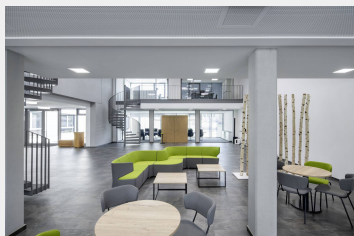

ΕΦΑΡΜΟΓΗ

Αρχιτεκτονικός Φωτισμός
Εσωτερικός Φωτισμός

ΚΑΤΑΣΚΕΥΑΣΤΗΣ

ΧΩΡΑ ΠΡΟΕΛΕΥΣΗΣ

ΓΕΡΜΑΝΙΑ
Image not found or type unknown

BELVISO C2

Η οικογένεια φωτιστικών Belviso αντιπροσωπεύει λύσεις φωτισμού υψηλής ποιότητας μαζί με φως χωρίς θάμβωση και ασυνήθιστα εφέ φωτισμού. Ο σχεδιασμός του Belviso ως καθαρή επιφάνεια ζωντανεύει από το επακριβώς οριοθετημένο περίγραμμα φωτός. Το πλαίσιο φωτισμού με έγχρωμο φωτισμό διατίθεται προαιρετικά και επιτυγχάνει μια συναισθηματική αναβάθμιση του σχεδιασμού φωτισμού. Πέντε εκφραστικές εναλλακτικές λύσεις σημαίνουν ότι μπορούν να επιλεγούν χρωματικές κωδικοποιήσεις ειδικά για κάθε δωμάτιο ή μεμονωμένες περιπτώσεις.