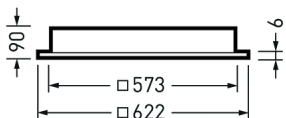

Ισχύς:	27
Θερμοκρασία:	4000K
Φωτεινή Ροή:	4000 lm
Colour rendering index (CRI):	80
Φωτεινή Απόδοση:	148 lm/W
Τάση - Συχνότητα:	220-240V - 50/60 Hz
Προστασία:	IP 20, I, IK06
Χρώμα:	Άσπρο RAL 9016
Διαστάσεις:	622 x 580 x 92 mm

Μπορεί να χρησιμοποιηθεί σε ανοίγματα εσοχής και σε οροφές συστημάτων με κρυφά ή εκτεθειμένα πλέγματα. Εγκατάσταση σε οροφές συστημάτων με ασύμμετρα, κρυφά πλέγματα κατόπιν παραγγελίας. Για διαστάσεις συστήματος 625 mm x 625 mm, Για εγκοπές οροφής 580 mm x 580 mm, Βάθος εσοχής 330 mm.