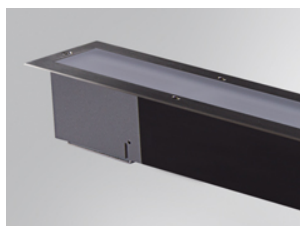

5.17Kg / 9.28Kg

**Τιμή Προστασίας. Κλάση:**

IP67, I

**Χρώμα:**

Black

**Διαστάσεις:**

M:1.043 x Π:106 x Υ:84mm M:2.036 x

Π:106 x Υ:84mm