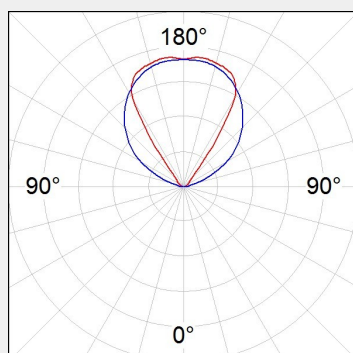

ΛΕΠΤΟΜΕΡΕΙΕΣ

ΕΦΑΡΜΟΓΗ

Φωτισμός Εξωτερικών χώρων

ΚΑΤΑΣΚΕΥΑΣΤΗΣ

LAMP
Worktitude for light

ΧΩΡΑ ΠΡΟΕΛΕΥΣΗΣ

ΙΣΠΑΝΙΑ

BAZ

Φωτιστικό εξωτερικού χώρου BAZZ REC από την εταιρεία LAMP. Κατασκευασμένο από ματ μαύρο ανοδιωμένο εξωθούμενο αλουμίνιο. AISI304 πλαίσιο από ανοξείδωτο ασάλι και θωρακισμένο γυαλί. Μοντέλο για LED MID-POWER, θερμοκρασία warm white colour.

Συμπεριλαμβάνεται ενσωματωμένο χειριστήριο. Κατηγορία προστασίας IP67/IK07. Κλάση I.