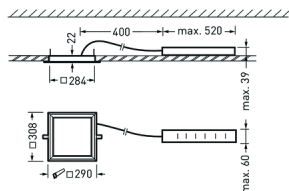

<b>Ισχύς:</b>	19W
<b>Θερμοκρασία:</b>	2700 - 7000K
<b>Φωτεινή Ροή:</b>	2000 lm
<b>CRI:</b>	80
<b>Φωτεινή Απόδοση:</b>	105 lm/W
<b>Τάση - Συχνότητα:</b>	220-240V - 50/60 Hz
<b>Προστασία:</b>	IP20-40, II, IK03
<b>Χρώμα:</b>	Άσπρο RAL9016
<b>Διαστάσεις:</b>	308 x 308 x 22 mm
<b>Driver:</b>	On/Off - Dali