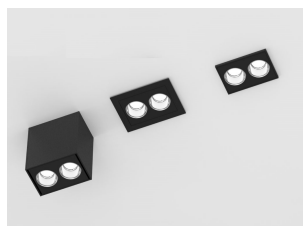

ΤΥΠΟΣ ΦΩΤΙΣΤΙΚΟΥ

ΧΩΝΕΥΤΟ - ΟΡΟΦΗΣ - ΚΡΕΜΑΣΤΑ

Ισχύς:	4W - 29W
Θερμοκρασία:	2700K, 3000K, 4000K
Φωτεινή Ροή:	241 lm - 2349 lm
CRI:	>90
Δέσμη Φωτός:	15°, 30°, 45°
Driver:	Dali ή Low/High non-dim
Διαθέσιμα σποτ:	2-4-6-8-12-18
Διαστάσεις:	70-550 x 48.5mm

Το Anto+ δικαίως αποκαλείται το κόσμημα ανάμεσα στα φωτιστικά. Η ποικιλία μεταλλικών χρωμάτων για τον ξεχωριστό περίβλημα του φωτιστικού καθώς και η μάσκα και οι αμέτρητοι συνδυασμοί χρωμάτων για το περίβλημα και το καλώδιο μπορούν να χρησιμοποιηθούν για να δημιουργήσουν ένα ξεχωριστό αριστούργημα που αποτελεί highlight σε οποιοδήποτε δωμάτιο.