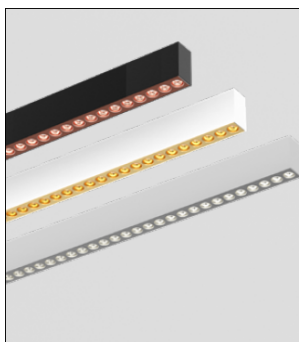

ΤΥΠΟΣ ΦΩΤΙΣΤΙΚΟΥ

ΧΩΝΕΥΤΟ - ΟΡΟΦΗΣ - ΚΡΕΜΑΣΤΑ

Ισχύς:	4W - 29W
Θερμοκρασία:	2700K, 3000K, 4000K
Φωτεινή Ροή:	241 lm - 2349 lm
CRI:	>90
Δέσμη Φωτός:	15°, 30°, 45°
Driver:	Dali ή Low/High non-dim
Διαθέσιμα σποτ:	2-4-6-8-12-18
Διαστάσεις:	70-550 x 48.5mm

Το Anto+ δικαίως αποκαλείται το κόσμημα ανάμεσα στα φωτιστικά. Η ποικιλία μεταλλικών χρωμάτων για τον ξεχωριστό περίβλημα του φωτιστικού καθώς και η μάσκα και οι αμέτρητοι συνδυασμοί χρωμάτων για το περίβλημα και το καλώδιο μπορούν να χρησιμοποιηθούν για να δημιουργήσουν ένα ξεχωριστό αριστούργημα που αποτελεί highlight σε οποιοδήποτε δωμάτιο.

Το Anto+ ξεχωρίζει και για τη φυσική απόδοση χρωμάτων, διαφορετικούς φακούς για ιδανικό φωτισμό δαπέδων και τοίχων και δυναμικό λευκό (HCL). Το Anto+ έχει, επίσης, μηδενική θάμβωση και έτσι εξασφαλίζει μέγιστη άνεση στα μάτια.