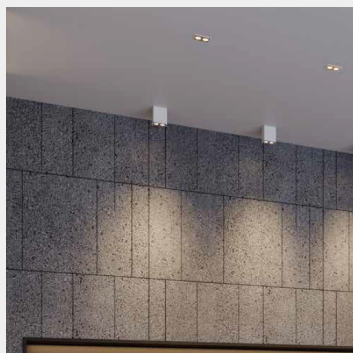

ΛΕΠΤΟΜΕΡΕΙΕΣ

ΕΦΑΡΜΟΓΗ

Φωτισμός Καταστημάτων

ΚΑΤΑΣΚΕΥΑΣΤΗΣ

Image not found or type unknown

ΧΩΡΑ ΠΡΟΕΛΕΥΣΗΣ:

ΑΥΣΤΡΙΑ

ANTO+

Το Anto+ δικαίως αποκαλείται το κόσμημα ανάμεσα στα φωτιστικά. Η ποικιλία μεταλλικών χρωμάτων για τον ξεχωριστό περίβλημα του φωτιστικού καθώς και η μάσκα και οι αμέτρητοι συνδυασμοί χρωμάτων για το περίβλημα και το καλώδιο μπορούν να χρησιμοποιηθούν για να δημιουργήσουν ένα ξεχωριστό αριστούργημα που αποτελεί highlight σε οποιοδήποτε δωμάτιο.

Το Anto+ ξεχωρίζει και για τη φυσική απόδοση χρωμάτων, διαφορετικούς φακούς για ιδανικό φωτισμό δαπέδων και τοίχων και δυναμικό λευκό (HCL). Το Anto+ έχει, επίσης, μηδενική θάμβωση και έτσι εξασφαλίζει μέγιστη άνεση στα μάτια.

[Δείτε αναλυτικές πληροφορίες για το προϊόν και όλες τις επιλογές αριθμού σποτ](#)