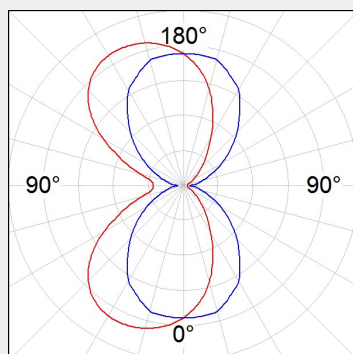

ΛΕΠΤΟΜΕΡΕΙΕΣ

ΕΦΑΡΜΟΓΗ

Εσωτερικός &
Αρχιτεκτονικός Φωτισμός
Φωτισμός Γραφείων

ΚΑΤΑΣΚΕΥΑΣΤΗΣ

ΧΩΡΑ ΠΡΟΕΛΕΥΣΗΣ

ΙΣΠΑΝΙΑ

AMBIENT

Το Ambient είναι ένα γραμμικό wall-washing φωτιστικό με άμεσο και έμμεσο διάχυτο φωτισμό με δύο δέσμες φωτός που μπορούν να τοποθετηθούν σε τοίχους ή οροφές. Έχει σχεδιαστεί για LED MID-Power, με ζεστή ή ουδέτερη θερμοκρασία χρώματος λευκού χρώματος και πολυανθρακικό διαχύτη. Διατίθεται σε δύο μήκη και σε σατέν γκρι ή ματ λευκό φινίρισμα. Το φωτιστικό Ambient είναι κατάλληλο για τη δημιουργία ζεστών, χαλαρών ατμών σε ξενοδοχεία, εστιατόρια και εσωτερικούς χώρους διαδρόμων.