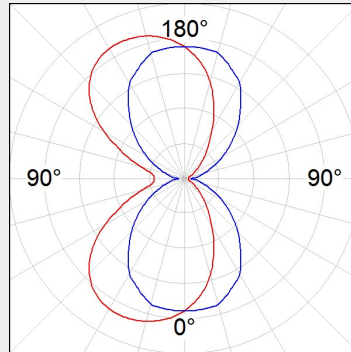

ΛΕΠΤΟΜΕΡΕΙΕΣ

ΕΦΑΡΜΟΓΗ

Εσωτερικός &
Αρχιτεκτονικός Φωτισμός
Φωτισμός Γραφείων

ΚΑΤΑΣΚΕΥΑΣΤΗΣ

ΧΩΡΑ ΠΡΟΕΛΕΥΣΗΣ

ΙΣΠΑΝΙΑ

AMBIENT

Το Ambient είναι ένα γραμμικό wall-washing φωτιστικό με άμεσο και έμμεσο διάχυτο φωτισμό με δύο δέσμες φωτός που μπορούν να τοποθετηθούν σε τοίχους ή οροφές. Έχει σχεδιαστεί για LED MID-Power, με ζεστή ή ουδέτερη θερμοκρασία χρώματος λευκού χρώματος και πολυανθρακικό διαχύτη. Διατίθεται σε δύο μήκη και σε σατέν γκρι ή ματ λευκό φινίρισμα. Το φωτιστικό Ambient είναι κατάλληλο για τη δημιουργία ζεστών, χαλαρών ατμών σε ξενοδοχεία, εστιατόρια και εσωτερικούς χώρους διαδρόμων.