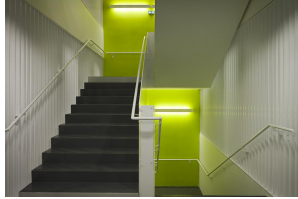

ΤΕΧΝΟΛΟΓΙΑ ΦΩΤΟΣ LED

Ισχύς:	16W / 31W
Θερμοκρασία Χρώματος:	3000K / 4000K
Φωτεινή Ροή:	1950Lm / 2030Lm / 3900Lm / 4060Lm
Δείκτης Απόδοσης Χρώματος (CRI):	>80
Απόδοση Φωτιστικού:	έως 115.7Lm/W
Κατανομή Φωτός:	Wallwash
Βάρος:	1.65Kg
Τιμή Προστασίας. Κλάση:	IP40 , I
Χρώμα:	Grey / White
Διαστάσεις:	M:700 x Π:75 x Υ:108mm

ΛΕΠΤΟΜΕΡΕΙΕΣ

ΕΦΑΡΜΟΓΗ

Εσωτερικός &
Αρχιτεκτονικός Φωτισμός
Φωτισμός Γραφείων

ΚΑΤΑΣΚΕΥΑΣΤΗΣ

ΧΩΡΑ ΠΡΟΕΛΕΥΣΗΣ

ΙΣΠΑΝΙΑ

AMBIENT

Το Ambient είναι ένα γραμμικό wall-washing φωτιστικό με άμεσο και έμμεσο διάχυτο φωτισμό με δύο δέσμες φωτός που μπορούν να τοποθετηθούν σε τοίχους ή οροφές. Έχει σχεδιαστεί για LED MID-Power, με ζεστή ή ουδέτερη θερμοκρασία χρώματος λευκού χρώματος και πολυανθρακικό διαχύτη. Διατίθεται σε δύο μήκη και σε σατέν γκρι ή ματ λευκό φινίρισμα. Το φωτιστικό Ambient είναι κατάλληλο για τη δημιουργία ζεστών, χαλαρών ατμών σε ξενοδοχεία, εστιατόρια και εσωτερικούς χώρους διαδρόμων.