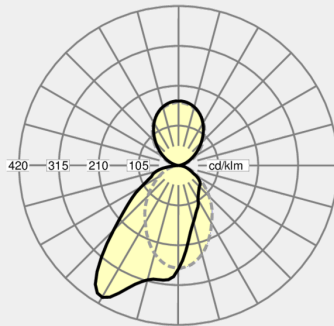

ΛΕΠΤΟΜΕΡΕΙΕΣ

ΕΦΑΡΜΟΓΗ

Εσωτερικός &
Αρχιτεκτονικός Φωτισμός
Φωτισμός Γραφείων

ΚΑΤΑΣΚΕΥΑΣΤΗΣ

REGIOLUX

ΧΩΡΑ ΠΡΟΕΛΕΥΣΗΣ

Image not found or type unknown

ALVIA ALWFA 600 UP & DOWN 2/1

Με μινιμαλιστικές διαστάσεις το φωτιστικό τοίχου ALVIA καταφέρνει να φωτίζει χώρους αποτελεσματικά και αποδοτικά μέσω της εξελιγμένης τεχνολογίας φωτισμού που διαθέτει. Χάρη στην ασύμμετρη κατανομή φωτός και την ακριβή οπτική των φακών Fresnel, το δάπεδο και η οροφή μπορούν να φωτιστούν βαθιά μέσα στο δωμάτιο. Η τεχνολογία LED με διακεκριμένα επίπεδα απόδοσης συμβάλλει στην ιδανική και ομοιόμορφη κατανομή φωτός. Το φωτιστικό τοίχου έχει μόνο μία ελκυστική ελαφριά κορώνα και ορίζει τη σκηνή με ένα αριστοκρατικό σώμα από αλουμίνιο. Η υψηλή φωτεινή ροή σε συνδυασμό με τη διακεκριμένη τεχνολογία φωτισμού σημαίνει ότι το επιθυμητό επίπεδο φωτισμού μπορεί να επιτευχθεί με λιγότερα φωτιστικά. Εγγύηση επιτυχίας από οποιοδήποτε σχεδιαστή φωτισμού που προδιαγράφει αποτελεσματικά τον φωτισμό.