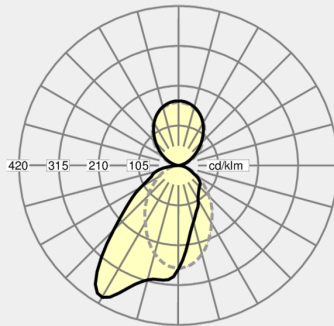

ΛΕΠΤΟΜΕΡΕΙΕΣ

ΕΦΑΡΜΟΓΗ

Εσωτερικός &
Αρχιτεκτονικός Φωτισμός
Φωτισμός Γραφείων

ΚΑΤΑΣΚΕΥΑΣΤΗΣ

REGIOLUX

ΧΩΡΑ ΠΡΟΕΛΕΥΣΗΣ

Image not found or type unknown

ALVIA ALWFA 300 UP & DOWN 2/1

Με μινιμαλιστικές διαστάσεις το φωτιστικό τοίχου ALVIA καταφέρνει να φωτίζει χώρους αποτελεσματικά και αποδοτικά μέσω της εξελιγμένης τεχνολογίας φωτισμού που διαθέτει. Χάρη στην ασύμμετρη κατανομή φωτός και την ακριβή οπτική των φακών Fresnel, το δάπεδο και η οροφή μπορούν να φωτιστούν βαθιά μέσα στο δωμάτιο. Η τεχνολογία LED με διακεκριμένα επίπεδα απόδοσης συμβάλλει στην ιδανική και ομοιόμορφη κατανομή φωτός. Το φωτιστικό τοίχου έχει μόνο μία ελκυστική ελαφριά κορώνα και ορίζει τη σκηνή με ένα αριστοκρατικό σώμα από αλουμίνιο. Η υψηλή φωτεινή ροή σε συνδυασμό με τη διακεκριμένη τεχνολογία φωτισμού σημαίνει ότι το επιθυμητό επίπεδο φωτισμού μπορεί να επιτευχθεί με λιγότερα φωτιστικά. Εγγύηση επιτυχίας από οποιοδήποτε σχεδιαστή φωτισμού που προδιαγράφει αποτελεσματικά τον φωτισμό.