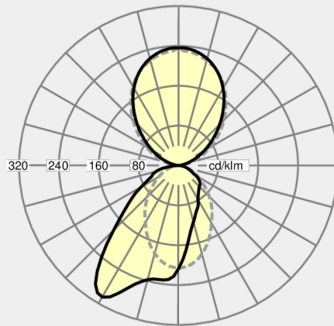

ΛΕΠΤΟΜΕΡΕΙΕΣ

ΕΦΑΡΜΟΓΗ

Εσωτερικός &
Αρχιτεκτονικός Φωτισμός
Φωτισμός Γραφείων

ΚΑΤΑΣΚΕΥΑΣΤΗΣ

REGIOLUX

ΧΩΡΑ ΠΡΟΕΛΕΥΣΗΣ

Image not found or type unknown

ALVIA ALWFA 300 UP & DOWN 1/1

Με μινιμαλιστικές διαστάσεις το φωτιστικό τοίχου ALVIA καταφέρνει να φωτίζει χώρους αποτελεσματικά και αποδοτικά μέσω της εξελιγμένης τεχνολογίας φωτισμού που διαθέτει. Χάρη στην ασύμμετρη κατανομή φωτός και την ακριβή οπτική των φακών Fresnel, το δάπεδο και η οροφή μπορούν να φωτιστούν βαθιά μέσα στο δωμάτιο. Η τεχνολογία LED με διακεκριμένα επίπεδα απόδοσης συμβάλλει στην ιδανική και ομοιόμορφη κατανομή φωτός. Το φωτιστικό τοίχου έχει μόνο μία ελκυστική ελαφριά κορώνα και ορίζει τη σκηνή με ένα αριστοκρατικό σώμα από αλουμίνιο. Η υψηλή φωτεινή ροή σε συνδυασμό με τη διακεκριμένη τεχνολογία φωτισμού σημαίνει ότι το επιθυμητό επίπεδο φωτισμού μπορεί να επιτευχθεί με λιγότερα φωτιστικά. Εγγύηση επιτυχίας από οποιοδήποτε σχεδιαστή φωτισμού που προδιαγράφει αποτελεσματικά τον φωτισμό.