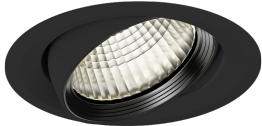

## ΤΥΠΟΣ ΦΩΤΙΣΤΙΚΟΥ ΗΜΙΧΩΝΕΥΤΟ

<b>Ισχύς:</b>	81W - 98W
<b>Θερμοκρασία:</b>	2700 K, 3000K - EW - BC, 3500K, 4000K, - EC
<b>Φωτεινή Ροή:</b>	3000 lm - 7000 lm
<b>CRI :</b>	81-97
<b>Περιστροφή:</b>	Κατακόρυφα: 355° Οριζόντια: 30°
<b>Δέσμη Φωτός:</b>	Spot, Flood, Wide Flood
<b>Διαστάσεις:</b>	Δ: 190mm Υ: 125mm
<b>Υλικό:</b>	Χυτό Αλουμίνιο
<b>Προστασία:</b>	IP20, I,II
<b>Τάση, Συχνότητα:</b>	220V-240V, 50-60Hz
<b>Βάρος:</b>	1.3 Kg

### ΛΕΠΤΟΜΕΡΕΙΕΣ