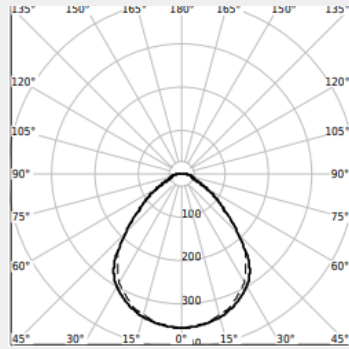

image not found or type unknown

image not found or type unknown

ΤΥΠΟΣ ΦΩΤΙΣΤΙΚΟΥ ΧΩΝΕΥΤΟ

Ισχύς:	71,6W
Θερμοκρασία:	4000K
Φωτεινή Ροή:	10169
Φωτεινή Απόδοση:	142 lm/W
CRI:	> 80
Δέσμη Φωτός:	Flood - 60° ÷ 90°
Διάρκεια Ζωής:	100000-147000 hr
Προστασία:	IP65, I
Τάση, Συχνότητα:	220-240 V, 50-60 Hz
Τροφοδοσία:	On/Off
Διαστάσεις:	M: 1246mm Π: 621mm Y: 76mm

ΛΕΠΤΟΜΕΡΕΙΕΣ

ΕΦΑΡΜΟΓΗ

Φωτισμός Ιατρικών Χώρων

Τύπος

Χωνευτό

Ιδιότητες

Ιδανικό για μονάδες επέμβασης προστασίας

MANUFACTURER

LUXIONA