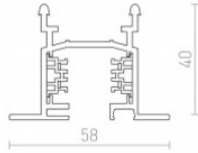

ΤΡΙΦΑΣΙΚΗ ΧΩΝΕΥΤΗ ΡΑΓΑ

Διαθέσιμα Μήκη: 1-2-3-4m

Χρώματα: Άσπρο, Μαύρο, Ασημί

ΛΕΠΤΟΜΕΡΕΙΕΣ

ΕΦΑΡΜΟΓΗ

Φωτισμός Καταστημάτων
Εσωτερικός &
Αρχιτεκτονικός Φωτισμός
Φωτισμός Γραφείων

ΚΑΤΑΣΚΕΥΑΣΤΗΣ

EUTRAC®

ΧΩΡΑ ΠΡΟΕΛΕΥΣΗΣ

MADE
IN
GERMANY

3~ ΧΩΝΕΥΤΗ ΡΑΓΑ

Χωνευτή ράγα 5 αγωγών για 3 κυκλώματα,

αποτελείται από ένα εξωθημένο προφίλ αλουμινίου και δύο προφίλ υποστήριξης PVC, το καθένα με δύο ενσωματωμένους αγωγούς χαλκού διατομής 2.5 mm², για τρία ανεξάρτητα κυκλώματα με δυνατότητα εναλλαγής, γείωση μέσω του προφίλ αλουμινίου. Εύκολη κοπή με ένα τυπικό πριόνι, χωρίς να απαιτείται περικοπή ή κάμψη των αγωγών. Η τροχιά μπορεί να χρησιμοποιηθεί σε κοντινή απόσταση. Το προφίλ περιβλήματος προσφέρει μια εύκολη και ευέλικτη λύση ανάρτησης χρησιμοποιώντας γάντζο κρέμασης. Οι προσαρμογείς EUTRAC με επαφές data bus μπορούν να χρησιμοποιηθούν σε τροχιές χωρίς ξεχωριστό data bus. Η λειτουργικότητα δεδομένων δεν είναι διαθέσιμη σε αυτές τις περιπτώσεις.

[Φυλλάδιο Προϊόντος](#)