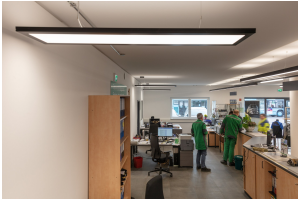

LIGHT TECHNOLOGY

LED

System Power:	44 / 58
Light Colour:	3000K / 4000K
Luminous flux:	up to 4900 lm
Colour rendering index (CRI):	>80
Efficiency:	up to 112 lm/W
Lighting Distribution:	Direct/indirect light distribution
Weight:	7.6Kg
Protection rating Class:	IP20 , I
Color:	aluminium, naturally anodised
Dimensions:	L:1199 x W:330 x H:30mm

DETAILS

APPLICATION

Office Lighting

MANUFACTURER

REGIOLUX

COUNTRY OF ORIGIN

VISULA 1200

Το επιφανειακής τοποθέτησης φωτιστικό VISULA LED δημιουργήθηκε ειδικά για σύγχρονους χώρους γραφείων με φωτισμό ειδικού χώρου. Χάρη στη διακριτική μορφή και την μεγάλης κλίμακας, ομοιογενή, και ομοιόμορφη φωτεινή επιφάνεια του φωτιστικού visula, η ατμόσφαιρα του δωματίου παραμένει επίσης ελαφριά και φιλική στην οροφή. Η τροφοδοσία στο άκρο του επιτρέπει το χαμηλό συνολικό ύψος με όλα τα απαραίτητα εξαρτήματα. Η συνδεσμολογία με clip επιτρέπει στο φωτιστικό να ταλαντεύεται κυριολεκτικά κάτω από ένα σύννεφο φωτός. Όταν πρόκειται για απαιτήσεις έργου, το visula έχει επίσης πολλές δυνατότητες τροποποίησης πέρα από πολλές τυπικές παραλλαγές. Ως αποτέλεσμα, το φωτιστικό εντυπωσιάζει από τους αρχιτέκτονες έως τους τελικούς χρήστες.