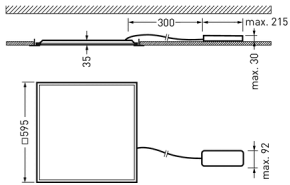

**System Performance:** 33W  
**Temperature :** 2700K  
**Luminous Flux:** 4200 lm  
**CRI:** 80  
**Luminous Efficiency:** 127 lm/W  
**Voltage - Frequency:** 220-240V - 50/60 Hz  
**Protection Class:** IP20, IP44, II, IK03  
**Colour:** White RAL9016  
**Dimensions:** 595 x 595 x 34 mm