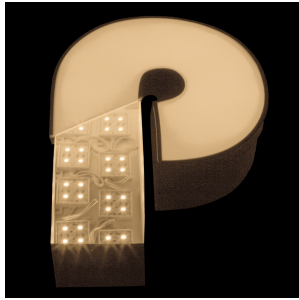

LIGHT TECHNOLOGY LED STRIPS

DETAILS

APPLICATION

Retail Lighting
Architectural Lighting
Interior Lighting

MANUFACTURER

COUNTRY OF ORIGIN

SMD-4 MODULE CHAIN MONO

Οι ταινίες PROLED FLEX STRIPS είναι ιδανικές για έμμεσο φωτισμό, ως παραλλαγές για εκθέσεις ή εφαρμογές σε καταστήματα, καθώς και για όλα τα είδη φωτισμού. Λόγω του ρηχού σχεδιασμού τους και των ατομικά προσαρμόσιμων μηκών, τα PROLED FLEX STRIPS προσφέρουν ένα ευρύ φάσμα δυνατοτήτων εφαρμογής. Υψηλή ευελιξία - προσαρμόσιμη σε στρογγυλά σχήματα. Μεγάλη ποικιλία χρωμάτων φωτισμού, όπως Neutral white, warm white και super warm white για προσαρμογή, που διατίθεται επίσης σε ρολά 20 m. Προσέξτε το μέγιστο μήκος (5 m) ανά είσοδο ισχύος. Εγκατάσταση με κολλητική ταινία 3M στην πίσω πλευρά της ταινίας (αυτοκόλλητη).