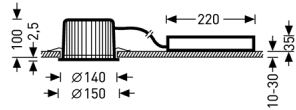

## LUMINAIRE TYPE

RECESSED

<b>System Performance:</b>	25W
<b>Temperature:</b>	3000K
<b>Luminous Flux:</b>	2600 lm
<b>Luminous Efficiency:</b>	104 lm/W
<b>CRI:</b>	80
<b>Dimensions:</b>	D: 150mm H: 103mm
<b>Voltage - Frequency:</b>	220V - 50/60 Hz
<b>Protection Class:</b>	IP20, II