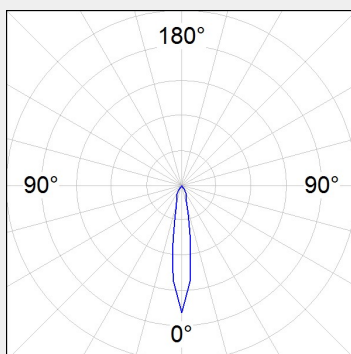

MANUFACTURER

LAMP
Worktitude for light

COUNTRY OF ORIGIN

SPAIN

HANCE SEMI-RECESSED 1000

Πολλαπλής κατεύθυνσης προβολέας ημι-χωνευτός, μοντέλο HANCE SEMI REC 1000, της εταιρείας LAMP. Σώμα και πλαίσιο κατασκευασμένο από εγχυμένο αλουμίνιο σε μαύρο ή λευκό χρώμα και διακοσμητικά δαχτυλίδια σε μαύρο ή λευκό χρώμα. Παθητική διάχυση για σωστή θερμική διαχείριση. Με ανακλαστήρα αλουμινίου υψηλής καθαρότητας τύπου Flood.