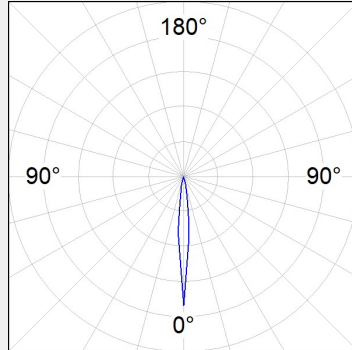

LIGHT TECHNOLOGY

LED

System Power:	7W / 13W / 17W
Colour Temperature:	3000K / 4000K
Luminous Flux:	up to 1760Lm/W
Colour Rendering Index (CRI):	>80 / >90
Luminaire Efficiency:	up to 90.4Lm/W
Light Distribution:	Spot 10°, 16°, 17° / Medium Flood 23°, 24° / Flood 36°, 37°
Rotation Angle / Swivel Angle:	355° / 30°
Weight:	0.72Kg
Protection rating. Class:	IP20 , III
Colour:	Black / White
Gear:	ON/OFF , DALI

DETAILS

APPLICATION

Interior & Architecture
Lighting
Retail Lighting

MANUFACTURER

COUNTRY OF ORIGIN

SPAIN

HANCE DOWNLIGHT 1000/2000

Πολλαπλής κατεύθυνσης φωτιστικό Downlight, μοντέλο HANCE DOWN REC 1000/2000, της εταιρείας LAMP. Σώμα και πλαίσιο κατασκευασμένο από εγχυμένο αλουμίνιο σε μαύρο χρώμα και διακοσμητικά δαχτυλίδια σε μαύρο χρώμα. Παθητική διάχυση για σωστή θερμική διαχείριση. Μοντέλο με COB LED. Επιτρέπει περιστροφή 355° και κλίση μέχρι 30°.