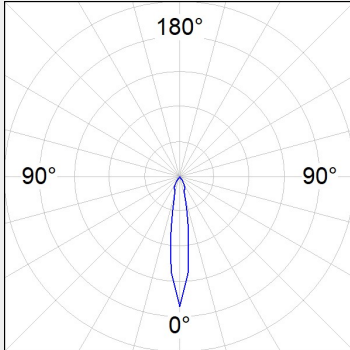

LIGHT TECHNOLOGY

LED

System Power:	7W / 13W / 17W
Colour Temperature:	3000K / 4000K
Luminous Flux:	up to 1760Lm/W
Colour Rendering Index (CRI):	>80 / >90
Luminaire Efficiency:	up to 90.4Lm/W
Light Distribution:	Spot 10°, 16°, 17° / Medium Flood 23°, 24° / Flood 36°, 37°
Rotation Angle / Swivel Angle:	355° / 30°
Weight:	0.72Kg
Protection rating. Class:	IP20 , III
Colour:	Black / White
Gear:	ON/OFF , DALI

DETAILS

APPLICATION

Interior & Architecture
Lighting
Retail Lighting

MANUFACTURER

COUNTRY OF ORIGIN

SPAIN

HANCE DOWNLIGHT 1000/2000

Πολλαπλής κατεύθυνσης φωτιστικό Downlight, μοντέλο HANCE DOWN REC 1000/2000, της εταιρείας LAMP. Σώμα και πλαίσιο κατασκευασμένο από εγχυμένο αλουμίνιο σε μαύρο χρώμα και διακοσμητικά δαχτυλίδια σε μαύρο χρώμα. Παθητική διάχυση για σωστή θερμική διαχείριση. Μοντέλο με COB LED. Επιτρέπει περιστροφή 355° και κλίση μέχρι 30°.