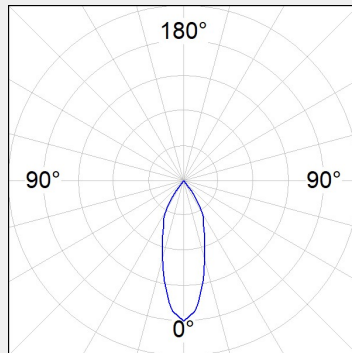

LIGHT TECHNOLOGY

LED

System Power:	7W / 13W / 17W
Colour Temperature:	3000K / 4000K
Luminous Flux:	up to 1760Lm/W
Colour Rendering Index (CRI):	>80 / >90
Luminaire Efficiency:	up to 90.4Lm/W
Light Distribution:	Spot 10°, 16°, 17° / Medium Flood 23°, 24° / Flood 36°, 37°
Rotation Angle / Swivel Angle:	355° / 30°
Weight:	0.72Kg
Protection rating. Class:	IP20 , III
Colour:	Black / White
Gear:	ON/OFF , DALI

DETAILS

APPLICATION

Interior & Architecture
Lighting
Retail Lighting

MANUFACTURER

COUNTRY OF ORIGIN

SPAIN

HANCE DOWNLIGHT 1000/2000

Πολλαπλής κατεύθυνσης φωτιστικό Downlight, μοντέλο HANCE DOWN REC 1000/2000, της εταιρείας LAMP. Σώμα και πλαίσιο κατασκευασμένο από εγχυμένο αλουμίνιο σε μαύρο χρώμα και διακοσμητικά δαχτυλίδια σε μαύρο χρώμα. Παθητική διάχυση για σωστή θερμική διαχείριση. Μοντέλο με COB LED. Επιτρέπει περιστροφή 355° και κλίση μέχρι 30°.