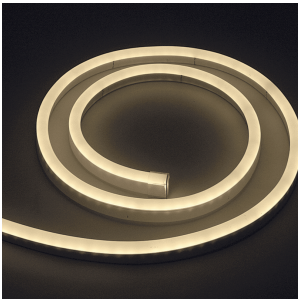

LIGHT TECHNOLOGY
LED STRIPS

DETAILS

APPLICATION

Retail Lighting
Architectural Lighting
Interior Lighting

MANUFACTURER

COUNTRY OF ORIGIN

FLEX TUBE PRO MONO

Οι ταινίες PROLED FLEX STRIPS είναι ιδανικές για έμμεσο φωτισμό, ως παραλλαγές για εκθέσεις ή εφαρμογές σε καταστήματα, καθώς και για όλα τα είδη φωτισμού. Λόγω του ρηχού σχεδιασμού τους και των ατομικά προσαρμόσιμων μηκών, τα PROLED FLEX STRIPS προσφέρουν ένα ευρύ φάσμα δυνατοτήτων εφαρμογής. Υψηλή ευελιξία - προσαρμόσιμη σε στρογγυλά σχήματα. Μεγάλη ποικιλία χρωμάτων φωτισμού, όπως Neutral white, warm white και super warm white για προσαρμογή, που διατίθεται επίσης σε ρολά 20 m. Προσέξτε το μέγιστο μήκος (5 m) ανά είσοδο ισχύος. Εγκατάσταση με κολλητική ταινία 3M στην πίσω πλευρά της ταινίας (αυτοκόλλητη).