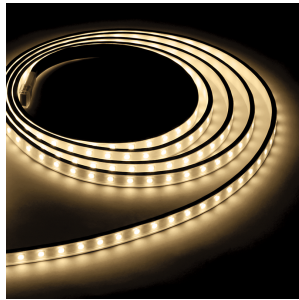

LIGHT TECHNOLOGY
LED STRIPS

DETAILS

APPLICATION

Retail Lighting
Architectural Lighting
Interior Lighting

MANUFACTURER

COUNTRY OF ORIGIN

FLEX STRIP XTREME MONO

Οι ταινίες PROLED FLEX STRIPS είναι ιδανικές για έμμεσο φωτισμό, ως παραλλαγές για εκθέσεις ή εφαρμογές σε καταστήματα, καθώς και για όλα τα είδη φωτισμού. Λόγω του ρηχού σχεδιασμού τους και των ατομικά προσαρμόσιμων μηκών, τα PROLED FLEX STRIPS προσφέρουν ένα ευρύ φάσμα δυνατοτήτων εφαρμογής. Υψηλή ευελιξία - προσαρμόσιμη σε στρογγυλά σχήματα. Μεγάλη ποικιλία χρωμάτων φωτισμού, όπως Neutral white, warm white και super warm white για προσαρμογή, που διατίθεται επίσης σε ρολά 20 m. Προσέξτε το μέγιστο μήκος (5 m) ανά είσοδο ισχύος. Εγκατάσταση με κολλητική ταινία 3M στην πίσω πλευρά της ταινίας (αυτοκόλλητη).