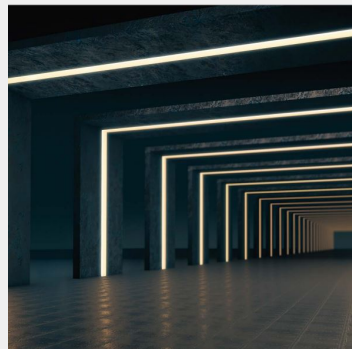

LIGHT TECHNOLOGY
LED STRIPS

DETAILS

APPLICATION

Retail Lighting
Architectural Lighting
Interior Lighting

MANUFACTURER

COUNTRY OF ORIGIN

FLEX STRIP XTREME MONO

Οι ταινίες PROLED FLEX STRIPS είναι ιδανικές για έμμεσο φωτισμό, ως παραλλαγές για εκθέσεις ή εφαρμογές σε καταστήματα, καθώς και για όλα τα είδη φωτισμού. Λόγω του ρηχού σχεδιασμού τους και των ατομικά προσαρμόσιμων μηκών, τα PROLED FLEX STRIPS προσφέρουν ένα ευρύ φάσμα δυνατοτήτων εφαρμογής. Υψηλή ευελιξία - προσαρμόσιμη σε στρογγυλά σχήματα. Μεγάλη ποικιλία χρωμάτων φωτισμού, όπως Neutral white, warm white και super warm white για προσαρμογή, που διατίθεται επίσης σε ρολά 20 m. Προσέξτε το μέγιστο μήκος (5 m) ανά είσοδο ισχύος. Εγκατάσταση με κολλητική ταινία 3M στην πίσω πλευρά της ταινίας (αυτοκόλλητη).