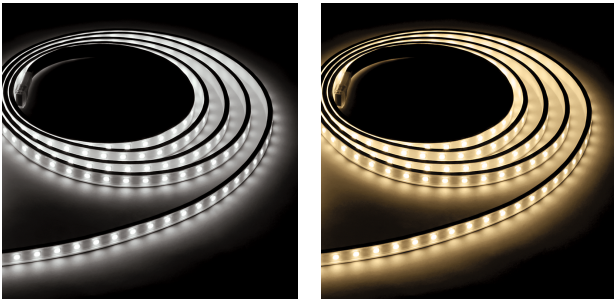

## LIGHT TECHNOLOGY LED STRIPS

## FLEX STRIP XTREME MONO

Οι ταινίες PROLED FLEX STRIPS είναι ιδανικές για έμμεσο φωτισμό, ως παραλλαγές για εκθέσεις ή εφαρμογές σε καταστήματα, καθώς και για όλα τα είδη φωτισμού. Λόγω του ρηχού σχεδιασμού τους και των ατομικά προσαρμόσιμων μηκών, τα PROLED FLEX STRIPS προσφέρουν ένα ευρύ φάσμα δυνατοτήτων εφαρμογής. Υψηλή ευελιξία - προσαρμόσιμη σε στρογγυλά σχήματα. Μεγάλη ποικιλία χρωμάτων φωτισμού, όπως Neutral white, warm white και super warm white για προσαρμογή, που διατίθεται επίσης σε ρολά 20 m. Προσέξτε το μέγιστο μήκος (5 m) ανά είσοδο ισχύος. Εγκατάσταση με κολλητική ταινία 3M στην πίσω πλευρά της ταινίας (αυτοκόλλητη).