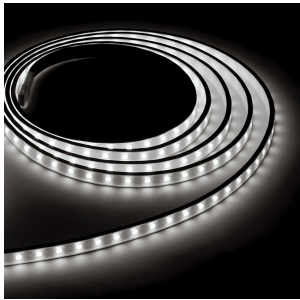

LIGHT TECHNOLOGY
LED STRIPS

DETAILS

APPLICATION

Retail Lighting
Architectural Lighting
Interior Lighting

MANUFACTURER

COUNTRY OF ORIGIN

FLEX STRIP XTREME MONO

Οι ταινίες PROLED FLEX STRIPS είναι ιδανικές για έμμεσο φωτισμό, ως παραλλαγές για εκθέσεις ή εφαρμογές σε καταστήματα, καθώς και για όλα τα είδη φωτισμού. Λόγω του ρηχού σχεδιασμού τους και των ατομικά προσαρμόσιμων μηκών, τα PROLED FLEX STRIPS προσφέρουν ένα ευρύ φάσμα δυνατοτήτων εφαρμογής. Υψηλή ευελιξία - προσαρμόσιμη σε στρογγυλά σχήματα. Μεγάλη ποικιλία χρωμάτων φωτισμού, όπως Neutral white, warm white και super warm white για προσαρμογή, που διατίθεται επίσης σε ρολά 20 m. Προσέξτε το μέγιστο μήκος (5 m) ανά είσοδο ισχύος. Εγκατάσταση με κολλητική ταινία 3M στην πίσω πλευρά της ταινίας (αυτοκόλλητη).