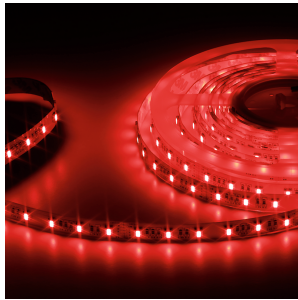

LIGHT TECHNOLOGY LED STRIPS

DETAILS

APPLICATION

Retail Lighting
Architectural Lighting
Interior Lighting

MANUFACTURER

COUNTRY OF ORIGIN

FLEX STRIP RGBW+WW 5-IN-1

Οι ταινίες PROLED FLEX STRIPS είναι ιδανικές για έμμεσο φωτισμό, ως παραλλαγές για εκθέσεις ή εφαρμογές σε καταστήματα, καθώς και για όλα τα είδη φωτισμού. Λόγω του ρηχού σχεδιασμού τους και των ατομικά προσαρμόσιμων μηκών, τα PROLED FLEX STRIPS προσφέρουν ένα ευρύ φάσμα δυνατοτήτων εφαρμογής. Υψηλή ευελιξία - προσαρμόσιμη σε στρογγυλά σχήματα. Μεγάλη ποικιλία χρωμάτων φωτισμού, όπως Neutral white, warm white και super warm white για προσαρμογή, που διατίθεται επίσης σε ρολά 20 m. Προσέξτε το μέγιστο μήκος (5 m) ανά είσοδο ισχύος. Εγκατάσταση με κολλητική ταινία 3M στην πίσω πλευρά της ταινίας (αυτοκόλλητη).