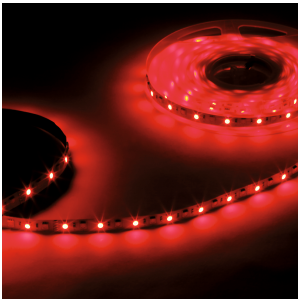

LIGHT TECHNOLOGY
LED STRIPS

DETAILS

APPLICATION

Retail Lighting
Architectural Lighting
Interior Lighting

MANUFACTURER

COUNTRY OF ORIGIN

FLEX STRIP RGBW

Οι ταινίες PROLED FLEX STRIPS είναι ιδανικές για έμμεσο φωτισμό, ως παραλλαγές για εκθέσεις ή εφαρμογές σε καταστήματα, καθώς και για όλα τα είδη φωτισμού. Λόγω του ρηχού σχεδιασμού τους και των ατομικά προσαρμόσιμων μηκών, τα PROLED FLEX STRIPS προσφέρουν ένα ευρύ φάσμα δυνατοτήτων εφαρμογής. Υψηλή ευελιξία - προσαρμόσιμη σε στρογγυλά σχήματα. Μεγάλη ποικιλία χρωμάτων φωτισμού, όπως Neutral white, warm white και super warm white για προσαρμογή, που διατίθεται επίσης σε ρολά 20 m. Προσέξτε το μέγιστο μήκος (5 m) ανά είσοδο ισχύος. Εγκατάσταση με κολλητική ταινία 3M στην πίσω πλευρά της ταινίας (αυτοκόλλητη).