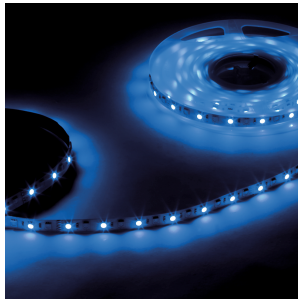

LIGHT TECHNOLOGY
LED STRIPS

DETAILS

APPLICATION

Retail Lighting
Architectural Lighting
Interior Lighting

MANUFACTURER

COUNTRY OF ORIGIN

FLEX STRIP RGBW

Οι ταινίες PROLED FLEX STRIPS είναι ιδανικές για έμμεσο φωτισμό, ως παραλλαγές για εκθέσεις ή εφαρμογές σε καταστήματα, καθώς και για όλα τα είδη φωτισμού. Λόγω του ρηχού σχεδιασμού τους και των ατομικά προσαρμόσιμων μηκών, τα PROLED FLEX STRIPS προσφέρουν ένα ευρύ φάσμα δυνατοτήτων εφαρμογής. Υψηλή ευελιξία - προσαρμόσιμη σε στρογγυλά σχήματα. Μεγάλη ποικιλία χρωμάτων φωτισμού, όπως Neutral white, warm white και super warm white για προσαρμογή, που διατίθεται επίσης σε ρολά 20 m. Προσέξτε το μέγιστο μήκος (5 m) ανά είσοδο ισχύος. Εγκατάσταση με κολλητική ταινία 3M στην πίσω πλευρά της ταινίας (αυτοκόλλητη).