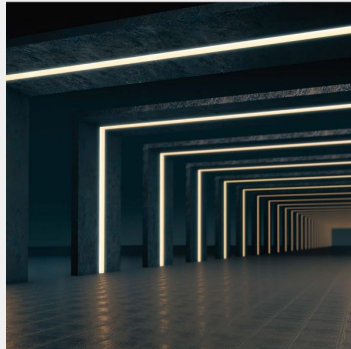

LIGHT TECHNOLOGY
LED STRIPS

DETAILS

APPLICATION

Retail Lighting
Architectural Lighting
Interior Lighting

MANUFACTURER

COUNTRY OF ORIGIN

FLEX STRIP RGBW

Οι ταινίες PROLED FLEX STRIPS είναι ιδανικές για έμμεσο φωτισμό, ως παραλλαγές για εκθέσεις ή εφαρμογές σε καταστήματα, καθώς και για όλα τα είδη φωτισμού. Λόγω του ρηχού σχεδιασμού τους και των ατομικά προσαρμόσιμων μηκών, τα PROLED FLEX STRIPS προσφέρουν ένα ευρύ φάσμα δυνατοτήτων εφαρμογής. Υψηλή ευελιξία - προσαρμόσιμη σε στρογγυλά σχήματα. Μεγάλη ποικιλία χρωμάτων φωτισμού, όπως Neutral white, warm white και super warm white για προσαρμογή, που διατίθεται επίσης σε ρολά 20 m. Προσέξτε το μέγιστο μήκος (5 m) ανά είσοδο ισχύος. Εγκατάσταση με κολλητική ταινία 3M στην πίσω πλευρά της ταινίας (αυτοκόλλητη).