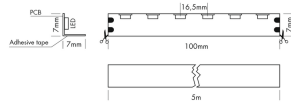

LIGHT TECHNOLOGY LED STRIPS

DETAILS

APPLICATION

Retail Lighting
Architectural Lighting
Interior Lighting

MANUFACTURER

COUNTRY OF ORIGIN

FLEX STRIP HD90° UP

Οι ταινίες PROLED FLEX STRIPS είναι ιδανικές για έμμεσο φωτισμό, ως παραλλαγές για εκθέσεις ή εφαρμογές σε καταστήματα, καθώς και για όλα τα είδη φωτισμού. Λόγω του ρηχού σχεδιασμού τους και των ατομικά προσαρμόσιμων μηκών, τα PROLED FLEX STRIPS προσφέρουν ένα ευρύ φάσμα δυνατοτήτων εφαρμογής. Υψηλή ευελιξία - προσαρμόσιμη σε στρογγυλά σχήματα. Μεγάλη ποικιλία χρωμάτων φωτισμού, όπως Neutral white, warm white και super warm white για προσαρμογή, που διατίθεται επίσης σε ρολά 20 m. Προσέξτε το μέγιστο μήκος (5 m) ανά είσοδο ισχύος. Εγκατάσταση με κολλητική ταινία 3M στην πίσω πλευρά της ταινίας (αυτοκόλλητη).