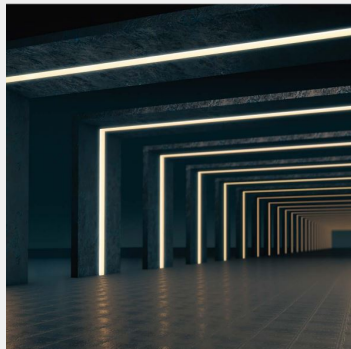

LIGHT TECHNOLOGY LED STRIPS

DETAILS

APPLICATION

Retail Lighting
Architectural Lighting
Interior Lighting

MANUFACTURER

COUNTRY OF ORIGIN

FLEX STRIP HD90° UP

Οι ταινίες PROLED FLEX STRIPS είναι ιδανικές για έμμεσο φωτισμό, ως παραλλαγές για εκθέσεις ή εφαρμογές σε καταστήματα, καθώς και για όλα τα είδη φωτισμού. Λόγω του ρηχού σχεδιασμού τους και των ατομικά προσαρμόσιμων μηκών, τα PROLED FLEX STRIPS προσφέρουν ένα ευρύ φάσμα δυνατοτήτων εφαρμογής. Υψηλή ευελιξία - προσαρμόσιμη σε στρογγυλά σχήματα. Μεγάλη ποικιλία χρωμάτων φωτισμού, όπως Neutral white, warm white και super warm white για προσαρμογή, που διατίθεται επίσης σε ρολά 20 m. Προσέξτε το μέγιστο μήκος (5 m) ανά είσοδο ισχύος. Εγκατάσταση με κολλητική ταινία 3M στην πίσω πλευρά της ταινίας (αυτοκόλλητη).