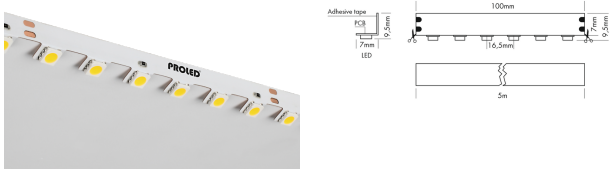

## LIGHT TECHNOLOGY LED STRIPS

## FLEX STRIP HD 90° DOWN

Οι ταινίες PROLED FLEX STRIPS είναι ιδανικές για έμμεσο φωτισμό, ως παραλλαγές για εκθέσεις ή εφαρμογές σε καταστήματα, καθώς και για όλα τα είδη φωτισμού. Λόγω του ρηχού σχεδιασμού τους και των ατομικά προσαρμοσίμων μηκών, τα PROLED FLEX STRIPS προσφέρουν ένα ευρύ φάσμα δυνατοτήτων εφαρμογής. Υψηλή ευελιξία - προσαρμόσιμη σε στρογγυλά σχήματα. Μεγάλη ποικιλία χρωμάτων φωτισμού, όπως Neutral white, warm white και super warm white για προσαρμογή, που διατίθεται επίσης σε ρολά 20 m. Προσέξτε το μέγιστο μήκος (5 m) ανά είσοδο ισχύος. Εγκατάσταση με κολλητική ταινία 3M στην πίσω πλευρά της ταινίας (αυτοκόλλητη).