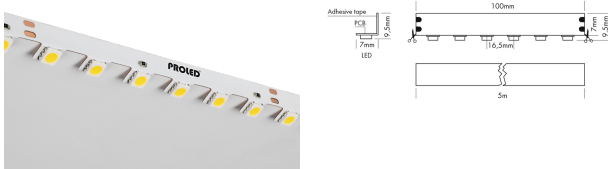

## LIGHT TECHNOLOGY LED STRIPS

## FLEX STRIP HD 90° DOWN

Οι ταινίες PROLED FLEX STRIPS είναι ιδανικές για έμμεσο φωτισμό, ως παραλλαγές για εκθέσεις ή εφαρμογές σε καταστήματα, καθώς και για όλα τα είδη φωτισμού. Λόγω του ρηχού σχεδιασμού τους και των ατομικά προσαρμοσίμων μηκών, τα PROLED FLEX STRIPS προσφέρουν ένα ευρύ φάσμα δυνατοτήτων εφαρμογής. Υψηλή ευελιξία - προσαρμόσιμη σε στρογγυλά σχήματα. Μεγάλη ποικιλία χρωμάτων φωτισμού, όπως Neutral white, warm white και super warm white για προσαρμογή, που διατίθεται επίσης σε ρολά 20 m. Προσέξτε το μέγιστο μήκος (5 m) ανά είσοδο ισχύος. Εγκατάσταση με κολλητική ταινία 3M στην πίσω πλευρά της ταινίας (αυτοκόλλητη).