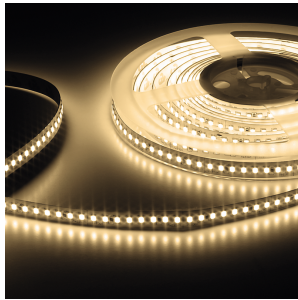

LIGHT TECHNOLOGY LED STRIPS

DETAILS

APPLICATION

Retail Lighting
Architectural Lighting
Interior Lighting

MANUFACTURER

COUNTRY OF ORIGIN

FLEX STRIP 800 HE+ MONO

Οι ταινίες PROLED FLEX STRIPS είναι ιδανικές για έμμεσο φωτισμό, ως παραλλαγές για εκθέσεις ή εφαρμογές σε καταστήματα, καθώς και για όλα τα είδη φωτισμού. Λόγω του ρηχού σχεδιασμού τους και των ατομικά προσαρμόσιμων μηκών, τα PROLED FLEX STRIPS προσφέρουν ένα ευρύ φάσμα δυνατοτήτων εφαρμογής. Υψηλή ευελιξία - προσαρμόσιμη σε στρογγυλά σχήματα. Μεγάλη ποικιλία χρωμάτων φωτισμού, όπως Neutral white, warm white και super warm white για προσαρμογή, που διατίθεται επίσης σε ρολά 20 m. Προσέξτε το μέγιστο μήκος (5 m) ανά είσοδο ισχύος. Εγκατάσταση με κολλητική ταινία 3M στην πίσω πλευρά της ταινίας (αυτοκόλλητη).