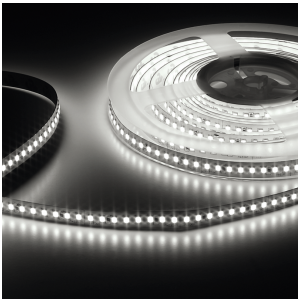

LIGHT TECHNOLOGY LED STRIPS

DETAILS

APPLICATION

Retail Lighting
Architectural Lighting
Interior Lighting

MANUFACTURER

COUNTRY OF ORIGIN

FLEX STRIP 800 HE+ MONO

Οι ταινίες PROLED FLEX STRIPS είναι ιδανικές για έμμεσο φωτισμό, ως παραλλαγές για εκθέσεις ή εφαρμογές σε καταστήματα, καθώς και για όλα τα είδη φωτισμού. Λόγω του ρηχού σχεδιασμού τους και των ατομικά προσαρμόσιμων μηκών, τα PROLED FLEX STRIPS προσφέρουν ένα ευρύ φάσμα δυνατοτήτων εφαρμογής. Υψηλή ευελιξία - προσαρμόσιμη σε στρογγυλά σχήματα. Μεγάλη ποικιλία χρωμάτων φωτισμού, όπως Neutral white, warm white και super warm white για προσαρμογή, που διατίθεται επίσης σε ρολά 20 m. Προσέξτε το μέγιστο μήκος (5 m) ανά είσοδο ισχύος. Εγκατάσταση με κολλητική ταινία 3M στην πίσω πλευρά της ταινίας (αυτοκόλλητη).