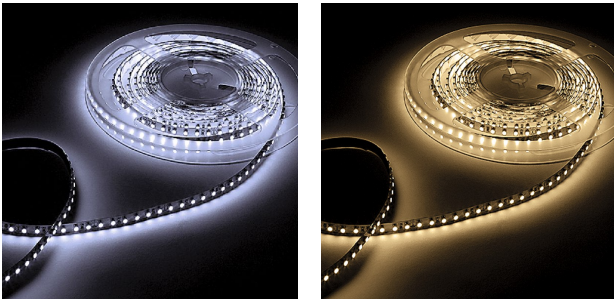

LIGHT TECHNOLOGY LED STRIPS

DETAILS

APPLICATION

Retail Lighting
Architectural Lighting
Interior Lighting

MANUFACTURER

COUNTRY OF ORIGIN

FLEX STRIP 600 MONO

Οι ταινίες PROLED FLEX STRIPS είναι ιδανικές για έμμεσο φωτισμό, ως παραλλαγές για εκθέσεις ή εφαρμογές σε καταστήματα, καθώς και για όλα τα είδη φωτισμού. Λόγω του ρηχού σχεδιασμού τους και των ατομικά προσαρμόσιμων μηκών, τα PROLED FLEX STRIPS προσφέρουν ένα ευρύ φάσμα δυνατοτήτων εφαρμογής. Υψηλή ευελιξία - προσαρμόσιμη σε στρογγυλά σχήματα. Μεγάλη ποικιλία χρωμάτων φωτισμού, όπως Neutral white, warm white και super warm white για προσαρμογή, που διατίθεται επίσης σε ρολά 20 m. Προσέξτε το μέγιστο μήκος (5 m) ανά είσοδο ισχύος. Εγκατάσταση με κολλητική ταινία 3M στην πίσω πλευρά της ταινίας (αυτοκόλλητη).